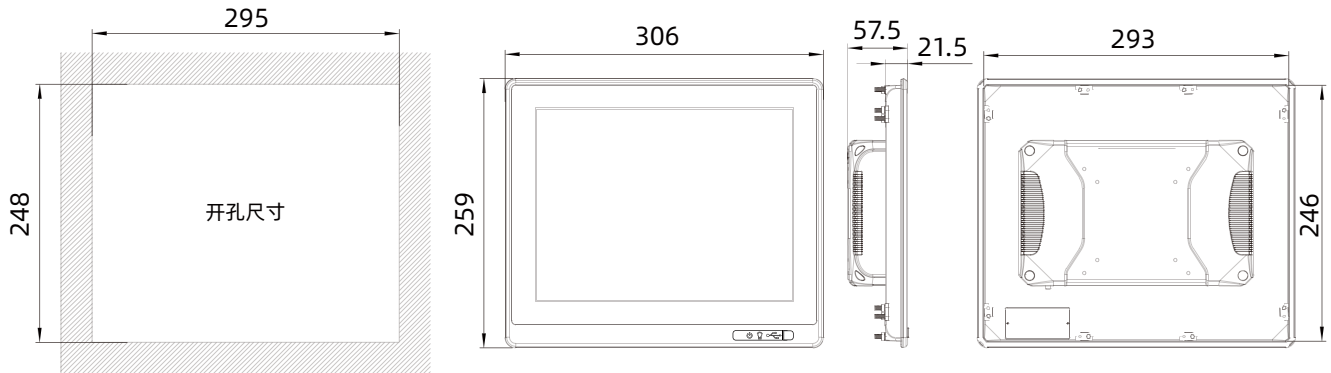

产品特性

- 显示屏尺寸: 10.1",10.4",11.6",12.1",12.2",15",15.6",17",17.3",18.5",19",21.5",24",27"
- 前面板/后罩: 全铝镁壳体
- IP防护等级: 前面板IP65,后罩IP20
- 可选单点电阻触摸、多点电容触摸, 非触摸
- 内置UPS不间断电源
- RTC实时时钟
- 支持LINUX
- 含HDMI, Micro USB, 4个USB及2个CAN端口
- DC 24V供电

命名规则

名称	PI21121&PI22121&PI24121	
CPU处理器	CPU	Broadcom BCM2711.1.5 GHz,64-bit,4 cores,ARM Cortex-A72
	内存	2G (Default) /4G/8G 可选配
	存储	8G eMMC (Default) /16G/32G eMMC 可选配
I/O 接口	网口 (LAN)	1 x 1000Mbps, BCM54210PE; 1 x 100Mbps, SR9900AI
	USB	1 x Micro USB, 4 x USB 2.0
	CAN	2 x CAN
	输出信号	HDMI
功耗	电源输入	DC 24V
	功率	19W
物理特性	产品尺寸 (WxHxD)	306mm x 259mm x 57.5mm (12.05" x 10.20" x 2.26")
	开孔尺寸 (WxH)	295mm x 248mm (11.61" x 9.76")
	产品净重	2.65kg
	安装方式	嵌入式, 壁挂式, 桌面式, VESA
LCD 液晶屏	屏幕尺寸	12.1" XGA TFT
	分辨率	1024 x 768
	最大色彩	16.7M
	显示区域 (WxH)	304.1mm x 228.1mm (11.97" x 8.98")
	背光	LED
	背光MTBF(小时)	50000hrs
	像素间距	0.24 x 0.24
	亮度(cd/m2)	350cd/m2
	对比度	800:1
	视角	(L)80 / (R)80 / (U)80 / (D)80
触摸屏	触摸类型	单点电阻式触摸 & 多点电容触摸 & 非触摸
	透光率	>85%
	控制器	USB 接口
	驱动支持	Ubuntu, Ubuntu Mate
	多点触摸	10点 (LINUX 操作系统)
	表面硬度	电阻: 莫氏硬度 >= 3H, 电容: 莫氏硬度 7H
环境参数	工作温度	-20 ~ 70°C
	存储温度	-30 ~ 80°C
	相对湿度	5 ~ 95% (无凝结)
	工作时冲击	操作时10G 最大加速值 (持续11 ms), 符合 IEC 60068-2-27
	工作时振动	操作时随机振动频率 5~500Hz, 1Grms@with HDD; 2Grms@with SSD, 符合 IEC 60068-2-64
	EMC	CE/FCC Class A
防水防尘	前面板达到IP65防护等级	

PI21121 & PI22121 & PI4121

尺寸图 单位: mm

开孔尺寸: 295 x 248mm (11.61 x 9.76in)

外部I/O 接口

接口描述:

- A: DC IN
- B: Micro USB
- C: HDMI
- D: 4 x USB2.0
- E: 2 x Ethernet LAN
- F: 2 x CAN

订购信息

型号	描述
PI21121	12.1" TFT LCD / 电阻触摸显示屏 / DC24V 输入 / 分辨率 1024 x 768 / 2xLAN / 4 x USB / 1 x HDMI / 2 x CAN / 1 x Micro USB
PI22121	12.1" TFT LCD / 电容触摸显示屏 / DC24V输入 / 分辨率 1024 x 768 / 2xLAN / 4 x USB / 1 x HDMI / 2 x CAN / 1 x Micro USB
PI4121	12.1" TFT LCD / 非触摸显示屏 / DC24V输入 / 分辨率 1024 x 768 / 2xLAN / 4 x USB / 1 x HDMI / 2 x CAN / 1 x Micro USB