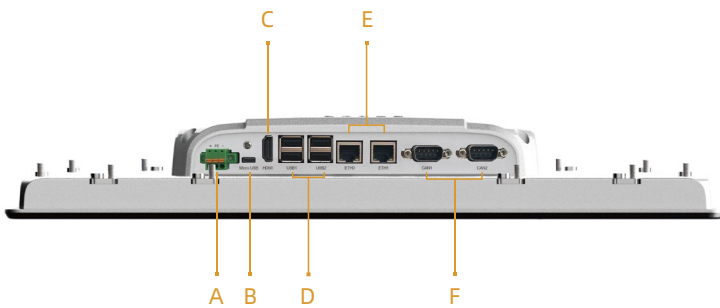

产品特性

- 显示屏尺寸: 10.1",10.4",11.6",12.1",12.2",15",15.6",17",17.3",18.5",19",21.5",24",27"
- 前面板/后罩: 全铝镁壳体
- IP防护等级: 前面板IP65,后罩IP20
- 可选单点电阻触摸、多点电容触摸, 非触摸
- 内置UPS不间断电源
- RTC实时时钟
- 支持LINUX
- 含HDMI, Micro USB, 4个USB及2个CAN端口
- DC 24V供电

命名规则

名称	PI21121&PI22121&PI24121	
CPU处理器	CPU	Broadcom BCM2711.1.5 GHz,64-bit,4 cores,ARM Cortex-A72
	内存	2G (Default) /4G/8G 可选配
	存储	8G eMMC (Default) /16G/32G eMMC 可选配
I/O 接口	网口 (LAN)	1 x 1000Mbps, BCM54210PE; 1 x 100Mbps, SR9900AI
	USB	1 x Micro USB, 4 x USB 2.0
	CAN	2 x CAN
	输出信号	HDMI
功耗	电源输入	DC 24V
	功率	19W
物理特性	产品尺寸 (WxHxD)	306mm x 259mm x 57.5mm (12.05" x 10.20" x 2.26")
	开孔尺寸 (WxH)	295mm x 248mm (11.61" x 9.76")
	产品净重	2.65kg
	安装方式	嵌入式, 壁挂式, 桌面式, VESA
LCD 液晶屏	屏幕尺寸	12.1" XGA TFT
	分辨率	1024 x 768
	最大色彩	16.7M
	显示区域 (WxH)	304.1mm x 228.1mm (11.97" x 8.98")
	背光	LED
	背光MTBF(小时)	50000hrs
	像素间距	0.24 x 0.24
	亮度(cd/m2)	350cd/m2
	对比度	800:1
	视角	(L)80 / (R)80 / (U)80 / (D)80
触摸屏	触摸类型	单点电阻式触摸 & 多点电容触摸 & 非触摸
	透光率	>85%
	控制器	USB 接口
	驱动支持	Ubuntu, Ubuntu Mate
	多点触摸	10点 (LINUX 操作系统)
	表面硬度	电阻: 莫氏硬度 >= 3H, 电容: 莫氏硬度 7H
环境参数	工作温度	-20 ~ 70°C
	存储温度	-30 ~ 80°C
	相对湿度	5 ~ 95% (无凝结)
	工作时冲击	操作时10G 最大加速值 (持续11 ms), 符合 IEC 60068-2-27
	工作时振动	操作时随机振动频率 5~500Hz, 1Grms@with HDD; 2Grms@with SSD, 符合 IEC 60068-2-64
	EMC	CE/FCC Class A
防水防尘	前面板达到IP65防护等级	

PI21121 & PI22121 & PI4121

尺寸图 单位: mm

开孔尺寸: 295 x 248mm (11.61 x 9.76in)

外部I/O 接口

接口描述:

- A: DC IN
- B: Micro USB
- C: HDMI
- D: 4 x USB2.0
- E: 2 x Ethernet LAN
- F: 2 x CAN

订购信息

型号	描述
PI21121	12.1" TFT LCD / 电阻触摸显示屏 / DC24V 输入 / 分辨率 1024 x 768 / 2xLAN / 4 x USB / 1 x HDMI / 2 x CAN / 1 x Micro USB
PI22121	12.1" TFT LCD / 电容触摸显示屏 / DC24V输入 / 分辨率 1024 x 768 / 2xLAN / 4 x USB / 1 x HDMI / 2 x CAN / 1 x Micro USB
PI4121	12.1" TFT LCD / 非触摸显示屏 / DC24V输入 / 分辨率 1024 x 768 / 2xLAN / 4 x USB / 1 x HDMI / 2 x CAN / 1 x Micro USB