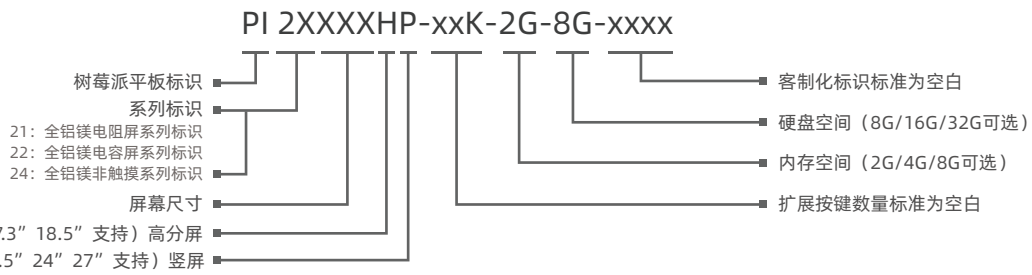

产品特性

- 显示屏尺寸: 10.1",10.4",11.6",12.1",12.2",15",15.6",17",17.3",18.5",19",21.5",24",27"
- 前面板/后罩: 全铝镁壳体
- IP防护等级: 前面板IP65,后罩IP20
- 可选单点电阻触摸、多点电容触摸, 非触摸
- 内置UPS不间断电源
- RTC实时时钟
- 支持LINUX
- 含HDMI, Micro USB, 4个USB及2个CAN端口
- DC 24V供电

命名规则

名称	PI21121&PI22121&PI24121	
CPU处理器	CPU	Broadcom BCM2711.1.5 GHz,64-bit,4 cores,ARM Cortex-A72
	内存	2G (Default) /4G/8G 可选配
	存储	8G eMMC (Default) /16G/32G eMMC 可选配
I/O 接口	网口 (LAN)	1 x 1000Mbps, BCM54210PE; 1 x 100Mbps, SR9900AI
	USB	1 x Micro USB, 4 x USB 2.0
	CAN	2 x CAN
	输出信号	HDMI
功耗	电源输入	DC 24V
	功率	19W
物理特性	产品尺寸 (WxHxD)	306mm x 259mm x 57.5mm (12.05" x 10.20" x 2.26")
	开孔尺寸 (WxH)	295mm x 248mm (11.61" x 9.76")
	产品净重	2.65kg
	安装方式	嵌入式, 壁挂式, 桌面式, VESA
LCD 液晶屏	屏幕尺寸	12.1" XGA TFT
	分辨率	1024 x 768
	最大色彩	16.7M
	显示区域 (WxH)	304.1mm x 228.1mm (11.97" x 8.98")
	背光	LED
	背光MTBF(小时)	50000hrs
	像素间距	0.24 x 0.24
	亮度(cd/m2)	350cd/m2
	对比度	800:1
	视角	(L)80 / (R)80 / (U)80 / (D)80
触摸屏	触摸类型	单点电阻式触摸 & 多点电容触摸 & 非触摸
	透光率	>85%
	控制器	USB 接口
	驱动支持	Ubuntu, Ubuntu Mate
	多点触摸	10点 (LINUX 操作系统)
	表面硬度	电阻: 莫氏硬度 >= 3H, 电容: 莫氏硬度 7H
环境参数	工作温度	-20 ~ 70°C
	存储温度	-30 ~ 80°C
	相对湿度	5 ~ 95% (无凝结)
	工作时冲击	操作时10G 最大加速值 (持续11 ms), 符合 IEC 60068-2-27
	工作时振动	操作时随机振动频率 5~500Hz, 1Grms@with HDD; 2Grms@with SSD, 符合 IEC 60068-2-64
	EMC	CE/FCC Class A
防水防尘	前面板达到IP65防护等级	

PI21121 & PI22121 & PI4121

尺寸图 单位: mm

开孔尺寸: 295 x 248mm (11.61 x 9.76in)

外部I/O 接口

接口描述:

- A: DC IN
- B: Micro USB
- C: HDMI
- D: 4 x USB2.0
- E: 2 x Ethernet LAN
- F: 2 x CAN

订购信息

型号	描述
PI21121	12.1" TFT LCD / 电阻触摸显示屏 / DC24V 输入 / 分辨率 1024 x 768 / 2xLAN / 4 x USB / 1 x HDMI / 2 x CAN / 1 x Micro USB
PI22121	12.1" TFT LCD / 电容触摸显示屏 / DC24V输入 / 分辨率 1024 x 768 / 2xLAN / 4 x USB / 1 x HDMI / 2 x CAN / 1 x Micro USB
PI4121	12.1" TFT LCD / 非触摸显示屏 / DC24V输入 / 分辨率 1024 x 768 / 2xLAN / 4 x USB / 1 x HDMI / 2 x CAN / 1 x Micro USB